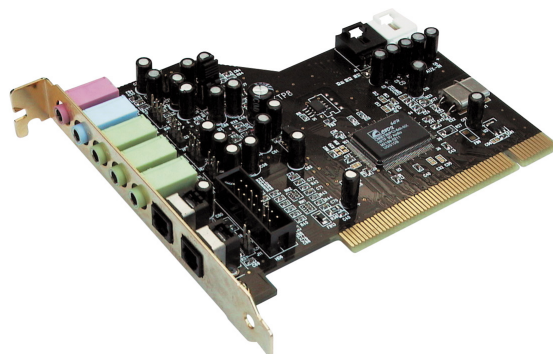

# AUREON 5.1 PCI

## Hohe Qualität zum kleinen Preis

- 5.1 Surround Sound
- Digitale Ein- und Ausgänge
- Anschluss von 2, 4 oder 6 Lautsprechern
- Bis zu 48 kHz bei Aufnahme und Wiedergabe
- Für Spiele, Musik, DVD und Internet-Telefonie

## Sound-Qualität auf sechs Kanälen

Die AUREON 5.1 PCI bietet Ihnen alles, was Sie für perfekten Sound brauchen. Auf bis zu 6 (5.1) Kanälen für den Anschluss von 2, 4 oder 6 Lautsprechern und in Spitzenqualität mit bis zu 48 kHz bei Aufnahme und Wiedergabe. Optische Digital-Ein- bzw. -Ausgänge garantieren für verlustfreie Aufnahmen und den richtigen Anschluss von DVD-, DAT- oder MiniDisc-Recorder.

## Digital Audio

Die AUREON 5.1 PCI ist in der Lage, sämtliche Audioquellen aufzunehmen und wiederzugeben (8/16-bit Aufnahme & Wiedergabe mit bis zu 48kHz (mono/stereo), Extended Full Duplex bei Aufnahme & Wiedergabe (mono/stereo)).