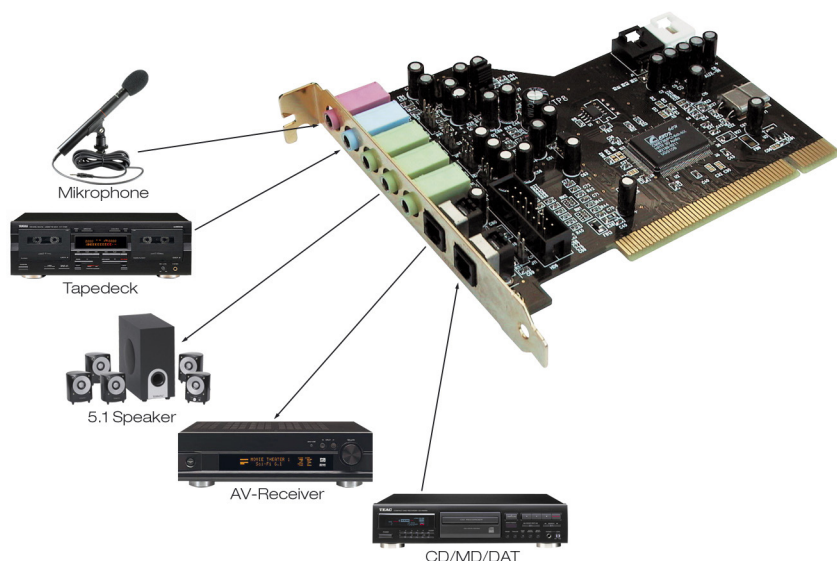

## Hohe Qualität zum kleinen Preis

- 5.1 Surround Sound
- Digitale Ein- und Ausgänge
- Anschluss von 2, 4 oder 6 Lautsprechern
- Bis zu 48 kHz bei Aufnahme und Wiedergabe
- Für Spiele, Musik, DVD und Internet-Telefonie

## Sound-Qualität auf sechs Kanälen

Die AUREON 5.1 PCI bietet Ihnen alles, was Sie für perfekten Sound brauchen. Auf bis zu 6 (5.1) Kanälen für den Anschluss von 2, 4 oder 6 Lautsprechern und in Spitzenqualität mit bis zu 48 kHz bei Aufnahme und Wiedergabe. Optische Digital-Ein- bzw. -Ausgänge garantieren für verlustfreie Aufnahmen und den richtigen Anschluss von DVD-, DAT- oder MiniDisc-Recorder.

## Volle Kompatibilität

Ob DVD, Musik oder ungetrübten Spielespaß: Die AUREON 5.1 PCI unterstützt alle gängigen Standards. Dazu zählen zum Beispiel DirectSound / 3D, A3D 1.0, EAX 1.0/2.0, MacroFX, EnvironmentFX, MultiDrive, ZoomFX, MPU-401, Soundblaster / Pro, I3DL2 – die AUREON 5.1 PCI ist also wirklich voll kompatibel.

## Digital Audio

Die AUREON 5.1 PCI ist in der Lage, sämtliche Audioquellen aufzunehmen und wiederzugeben (8/16-bit Aufnahme & Wiedergabe mit bis zu 48kHz (mono/stereo), Extended Full Duplex bei Aufnahme & Wiedergabe (mono/stereo)).